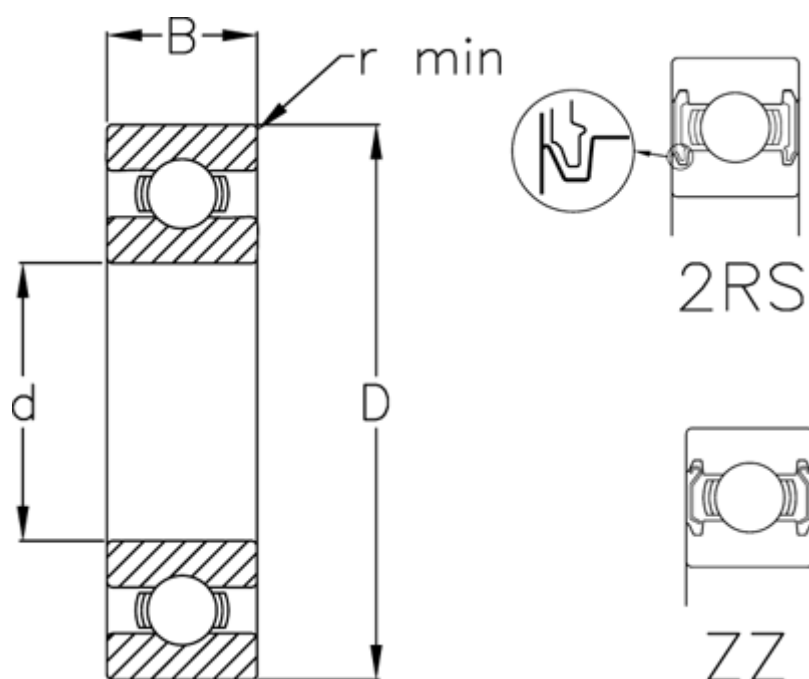

Varenummer: 5480015011079

Beskrivelse: Enradede sporkugleleje 6202 2RS USDA H1
d=15 D=35 B=11 rustfast/spec. fedt

Mål

B	= 11
d	= 15
D	= 35
Dynamisk belastning C (kN)	= 7.75
Max. o/min fedtsmurt	= 19000
Max. o/min oliesmurt	= 23000
r min	= 0.6
Statisk belastning C0 (kN)	= 3.6

Vægt (kg) = 0.045